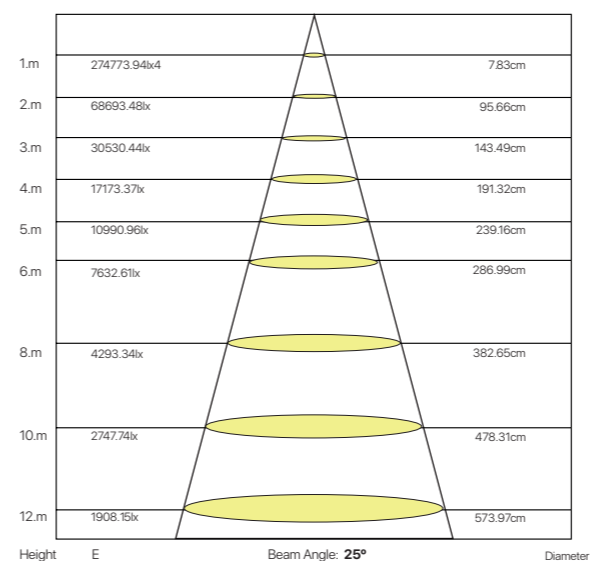

ref. 5550875

Nombre / Name	milano, proyector exterior
Referencia / Reference	5550875
Materiales / Materials	Aluminio / Aluminum
Difusor / Diffuser	PC lens
Potencia / Power	600W
Temperatura de color / Color temperature	5000K
Flujo luminoso / Luminous flux	90.000lm
Dimable / Dimmable	Opcional / Optional
Angulo de apertura / Beam angle	25° • 45° • 60° y 55° x 144°
Ángulo de inclinación / Inclination angle	0° ~ 270°
IP	65
IK	08
F.P	>0.95
UGR	<19
IRC	>80
Chip	PHILIPS LUMILED 5050
Driver	MeanWell HLG
Vida media (duración) / Average life	>50.000 h
Clase energética / Energy class	A++
Aislamiento eléctrico / Electrical isolation	Clase I / Class I
Colores / Colors	Negro / Black
Medida exterior / Product size	754mm x 516mm x 209mm
Protección contra Sobretensiones / surge protection	6kV
Tª (ambiente/trabajo) / Tª (environment/work)	-20°C~ 80°C
Input	AC 90 ~ 305V
Output	-
Frecuencia / Frequency	50 / 60 Hz
Peso / Weight	22,48kg
Certificados / Certificates	CE-EMC CE-LVD RoHS
Garantía / Warranty	2 años / 2 years

Lux Distance Curve

Lux Distance Curve

Lux Distance CurveL

ux Distance Curve