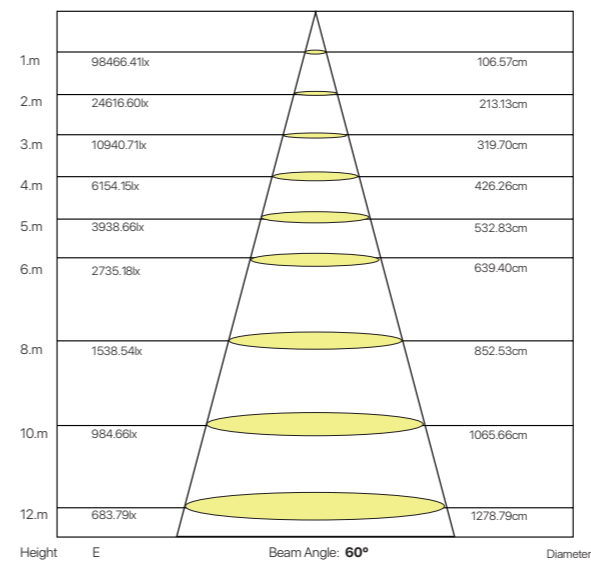

ref. 5550875

Nombre / Name	milano, proyector exterior
Referencia / Reference	5550875
Materiales / Materials	Aluminio / Aluminum
Difusor / Diffuser	PC lens
Potencia / Power	600W
Temperatura de color / Color temperature	5000K
Flujo luminoso / Luminous flux	90.000lm
Dimable / Dimmable	Opcional / Optional
Angulo de apertura / Beam angle	25° • 45° • 60° y 55° x 144°
Ángulo de inclinación / Inclination angle	0° ~ 270°
IP	65
IK	08
F.P	>0.95
UGR	<19
IRC	>80
Chip	PHILIPS LUMILED 5050
Driver	MeanWell HLG
Vida media (duración) / Average life	>50.000 h
Clase energética / Energy class	A++
Aislamiento eléctrico / Electrical isolation	Clase I / Class I
Colores / Colors	Negro / Black
Medida exterior / Product size	754mm x 516mm x 209mm
Protección contra Sobretensiones / surge protection	6kV
Tª (ambiente/trabajo) / Tª (environment/work)	-20°C~ 80°C
Input	AC 90 ~ 305V
Output	-
Frecuencia / Frequency	50 / 60 Hz
Peso / Weight	22,48kg
Certificados / Certificates	CE-EMC CE-LVD RoHS
Garantía / Warranty	2 años / 2 years

Lux Distance Curve

Lux Distance Curve

Lux Distance CurveL

ux Distance Curve