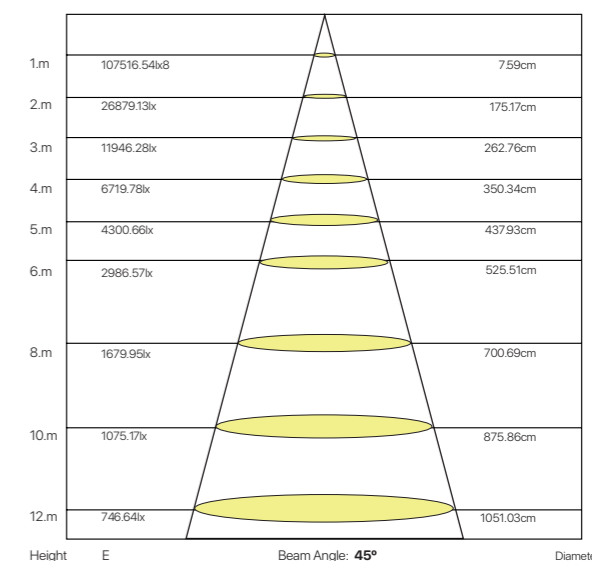

ref. 5550875

Nombre / Name	milano, proyector exterior
Referencia / Reference	5550875
Materiales / Materials	Aluminio / Aluminum
Difusor / Diffuser	PC lens
Potencia / Power	600W
Temperatura de color / Color temperature	5000K
Flujo luminoso / Luminous flux	90.000lm
Dimable / Dimmable	Opcional / Optional
Angulo de apertura / Beam angle	25° • 45° • 60° y 55° x 144°
Ángulo de inclinación / Inclination angle	0° ~ 270°
IP	65
IK	08
F.P	>0.95
UGR	<19
IRC	>80
Chip	PHILIPS LUMILED 5050
Driver	MeanWell HLG
Vida media (duración) / Average life	>50.000 h
Clase energética / Energy class	A++
Aislamiento eléctrico / Electrical isolation	Clase I / Class I
Colores / Colors	Negro / Black
Medida exterior / Product size	754mm x 516mm x 209mm
Protección contra Sobretensiones / surge protection	6kV
Tª (ambiente/trabajo) / Tª (environment/work)	-20°C~ 80°C
Input	AC 90 ~ 305V
Output	-
Frecuencia / Frequency	50 / 60 Hz
Peso / Weight	22,48kg
Certificados / Certificates	CE-EMC CE-LVD RoHS
Garantía / Warranty	2 años / 2 years

Lux Distance Curve

Lux Distance Curve

Lux Distance CurveL

ux Distance Curve