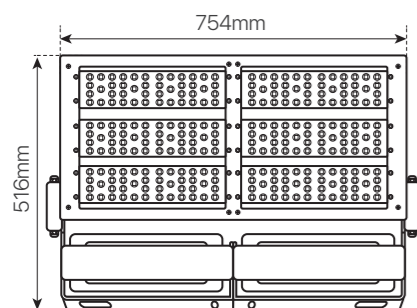

ref. 5550875

Nombre / Name	milano, proyector exterior
Referencia / Reference	5550875
Materiales / Materials	Aluminio / Aluminum
Difusor / Diffuser	PC lens
Potencia / Power	600W
Temperatura de color / Color temperature	5000K
Flujo luminoso / Luminous flux	90.000lm
Dimable / Dimmable	Opcional / Optional
Angulo de apertura / Beam angle	25° • 45° • 60° y 55° x 144°
Ángulo de inclinación / Inclination angle	0° ~ 270°
IP	65
IK	08
F.P	>0.95
UGR	<19
IRC	>80
Chip	PHILIPS LUMILED 5050
Driver	MeanWell HLG
Vida media (duración) / Average life	>50.000 h
Clase energética / Energy class	A++
Aislamiento eléctrico / Electrical isolation	Clase I / Class I
Colores / Colors	Negro / Black
Medida exterior / Product size	754mm x 516mm x 209mm
Protección contra Sobretensiones / surge protection	6kV
Tª (ambiente/trabajo) / Tª (environment/work)	-20°C~ 80°C
Input	AC 90 ~ 305V
Output	-
Frecuencia / Frequency	50 / 60 Hz
Peso / Weight	22,48kg
Certificados / Certificates	CE-EMC CE-LVD RoHS
Garantía / Warranty	2 años / 2 years

Lux Distance Curve

Lux Distance Curve

Lux Distance CurveL

ux Distance Curve