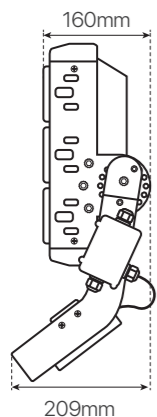

ref. 5550875

Nombre / Name	milano, proyector exterior
Referencia / Reference	5550875
Materiales / Materials	Aluminio / Aluminum
Difusor / Diffuser	PC lens
Potencia / Power	600W
Temperatura de color / Color temperature	5000K
Flujo luminoso / Luminous flux	90.000lm
Dimable / Dimmable	Opcional / Optional
Angulo de apertura / Beam angle	25° • 45° • 60° y 55° x 144°
Ángulo de inclinación / Inclination angle	0° ~ 270°
IP	65
IK	08
F.P	>0.95
UGR	<19
IRC	>80
Chip	PHILIPS LUMILED 5050
Driver	MeanWell HLG
Vida media (duración) / Average life	>50.000 h
Clase energética / Energy class	A++
Aislamiento eléctrico / Electrical isolation	Clase I / Class I
Colores / Colors	Negro / Black
Medida exterior / Product size	754mm x 516mm x 209mm
Protección contra Sobretensiones / surge protection	6kV
Tª (ambiente/trabajo) / Tª (environment/work)	-20°C~ 80°C
Input	AC 90 ~ 305V
Output	-
Frecuencia / Frequency	50 / 60 Hz
Peso / Weight	22,48kg
Certificados / Certificates	CE-EMC CE-LVD RoHS
Garantía / Warranty	2 años / 2 years

Lux Distance Curve

Lux Distance Curve

Lux Distance CurveL

ux Distance Curve